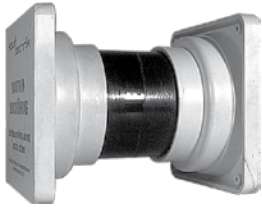

BD Baustromdurchführung

BD Passe-câble pour câbles provisoire

Typ Type	Artikel-Nr. No d'article	Mauerstärke Epaisseur du mur mm	Preis / Stück Prix / Pièce CHF
BD 90 - K2 / 150	211577	150	68,00
BD 90 - K2 / 200	210718	200	69,00
BD 90 - K2 / 250	212642	250	69,00

Andere Mauerstärken auf Anfrage / Longueurs speciales sur demande.